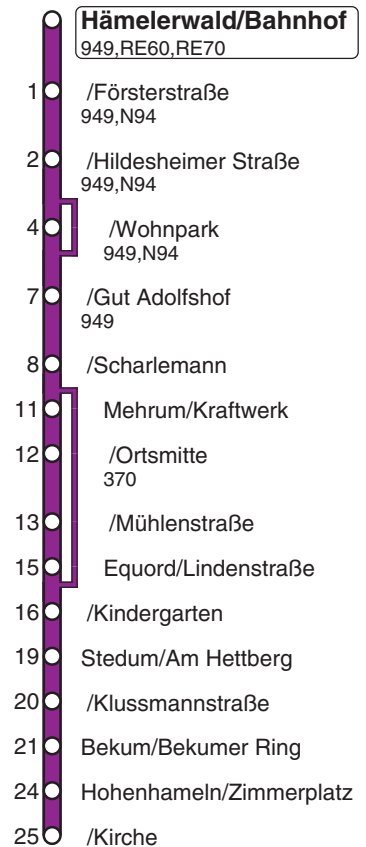

Hämelerwald/Bahnhof

gültig/ valid/ valable: 09.12.2018 - 14.12.2019

948 Mehrum/Ortsmitte - Equord - Stedum - Hohenhameln/Kirche

Montag - Freitag	
04	
05	40ab
06	40a
07	
08	20
09	
10	
11	
12	
13	
14	
15	
16	20
17	20
18	20
19	
20	
21	
22	
23	
00	
01	

Linienvorlauf,
ca. Fahrzeit, Haltestellen mit Linien

a = bedient nicht Hämelerwald/Wohnpark

b = bedient nicht von Mehrum/Kraftwerk bis Equord/Lindenstraße

Die Linie verkehrt nicht am 24. und 31.12.

Für Fahrten zwischen Equord und Hohenhameln gilt ausschließlich der Verbundtarif Region Braunschweig !

Für Fahrten in das bzw. aus dem GVH-Tarifgebiet ist ein Fahrausweis des GVH gültig !

(regiobus - Burgdorf, Tel.: 05136 / 8088-0 www.regiobus.de)
Halteposition: 9206

Kurzstrecke: Ihr KurzStreckenTicket gilt im
Busbereich bis zur fünften Haltestelle nach Einstieg